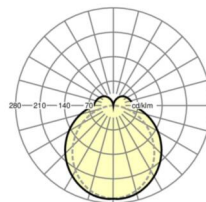

## Оптика

Оснастка	LED, цветопередача/оттенок света CRI ≥ 80 / 4000K
Допуск для координаты цветности (MacAdam)	3SDCM
Фотобиологическая безопасность (светильник)	RG1
Номинальный световой поток	5959lm
Срок службы LED	50000h L80/B10 (Tq 35°C)
светоотдача светильников	173lm/W
Угол излучения	130° (C0) / 110° (C90)
UGR поп./вдоль	24.6 / 23.1

## Механика

цвет корпуса	серебристый/ белый алюминий RAL 9006
размеры (LxWxH/DxH)	1531mm x 63mm x 54mm
вес (нетто)	2kg
Вид монтажа	сборка трековых систем, световая структура

## DEEP-LINK

<https://www.regiolux.de/ru/article/19130004025>

Ссылка LED 6000lm 840  
ηLB 100 %  
Φ ↓/↑ 84 % / 16 %  
UGR поп./вдоль 24.6 / 23.1

размеры

L	1531 mm	Длина
B	63 mm	Ширина
H	54 mm	Высота